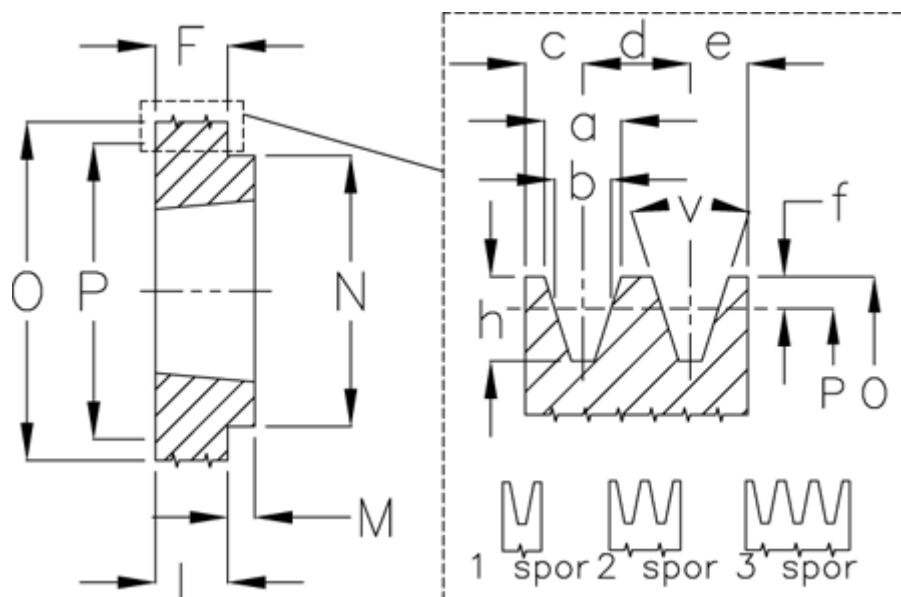

Varenummer: 604111019002
 Beskrivelse: Kileremsskive SPB 190/2 TL2517

Mål

a	= 16.3	F	= 44	P	= 190
Antal spor	= 2	For bøsning	= 2517	Type	= SPB
b	= 14.0	h	= 17.5	v	= 34 grader
Bøsning ø max.	= 60	J	= -		
c	= 12.5	L	= 45		
d	= 19.0	m	= 1		
e	= 12.5	N	= 120		
f	= 3.5	O	= 197.0		